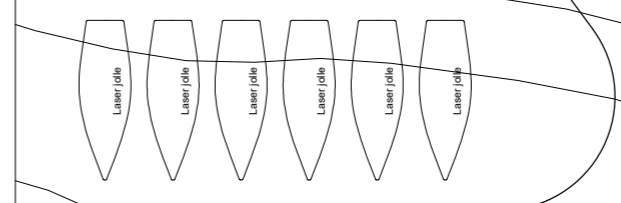

SOLBJERG SØSPORT

SOLBJERG TIL SØEN - SØEN TIL SOLBJERG

SKITSEMAPPE

24. MAJ 2024

Luftfoto

Foto fra stedet

Foto fra stedet

Kort fra dataforsyningen 1:1000

Solbjerg sø

Situationsplan 1:1000

Situationsplan 1:500

Inspiration

Maritimt formsprog
Naturligt lys
Nedbrudt skala
Landskabelige overgange
Naturlige materialer

55.5
55
54.5
54
53.5
53
52.5
52
2500
51.5
8100
51
50.5

Udebrus

Slæbested

Kant til sikring mod høj vandstand/ Siddekant

Mulig udvidelse

51,5

51

50,5

57