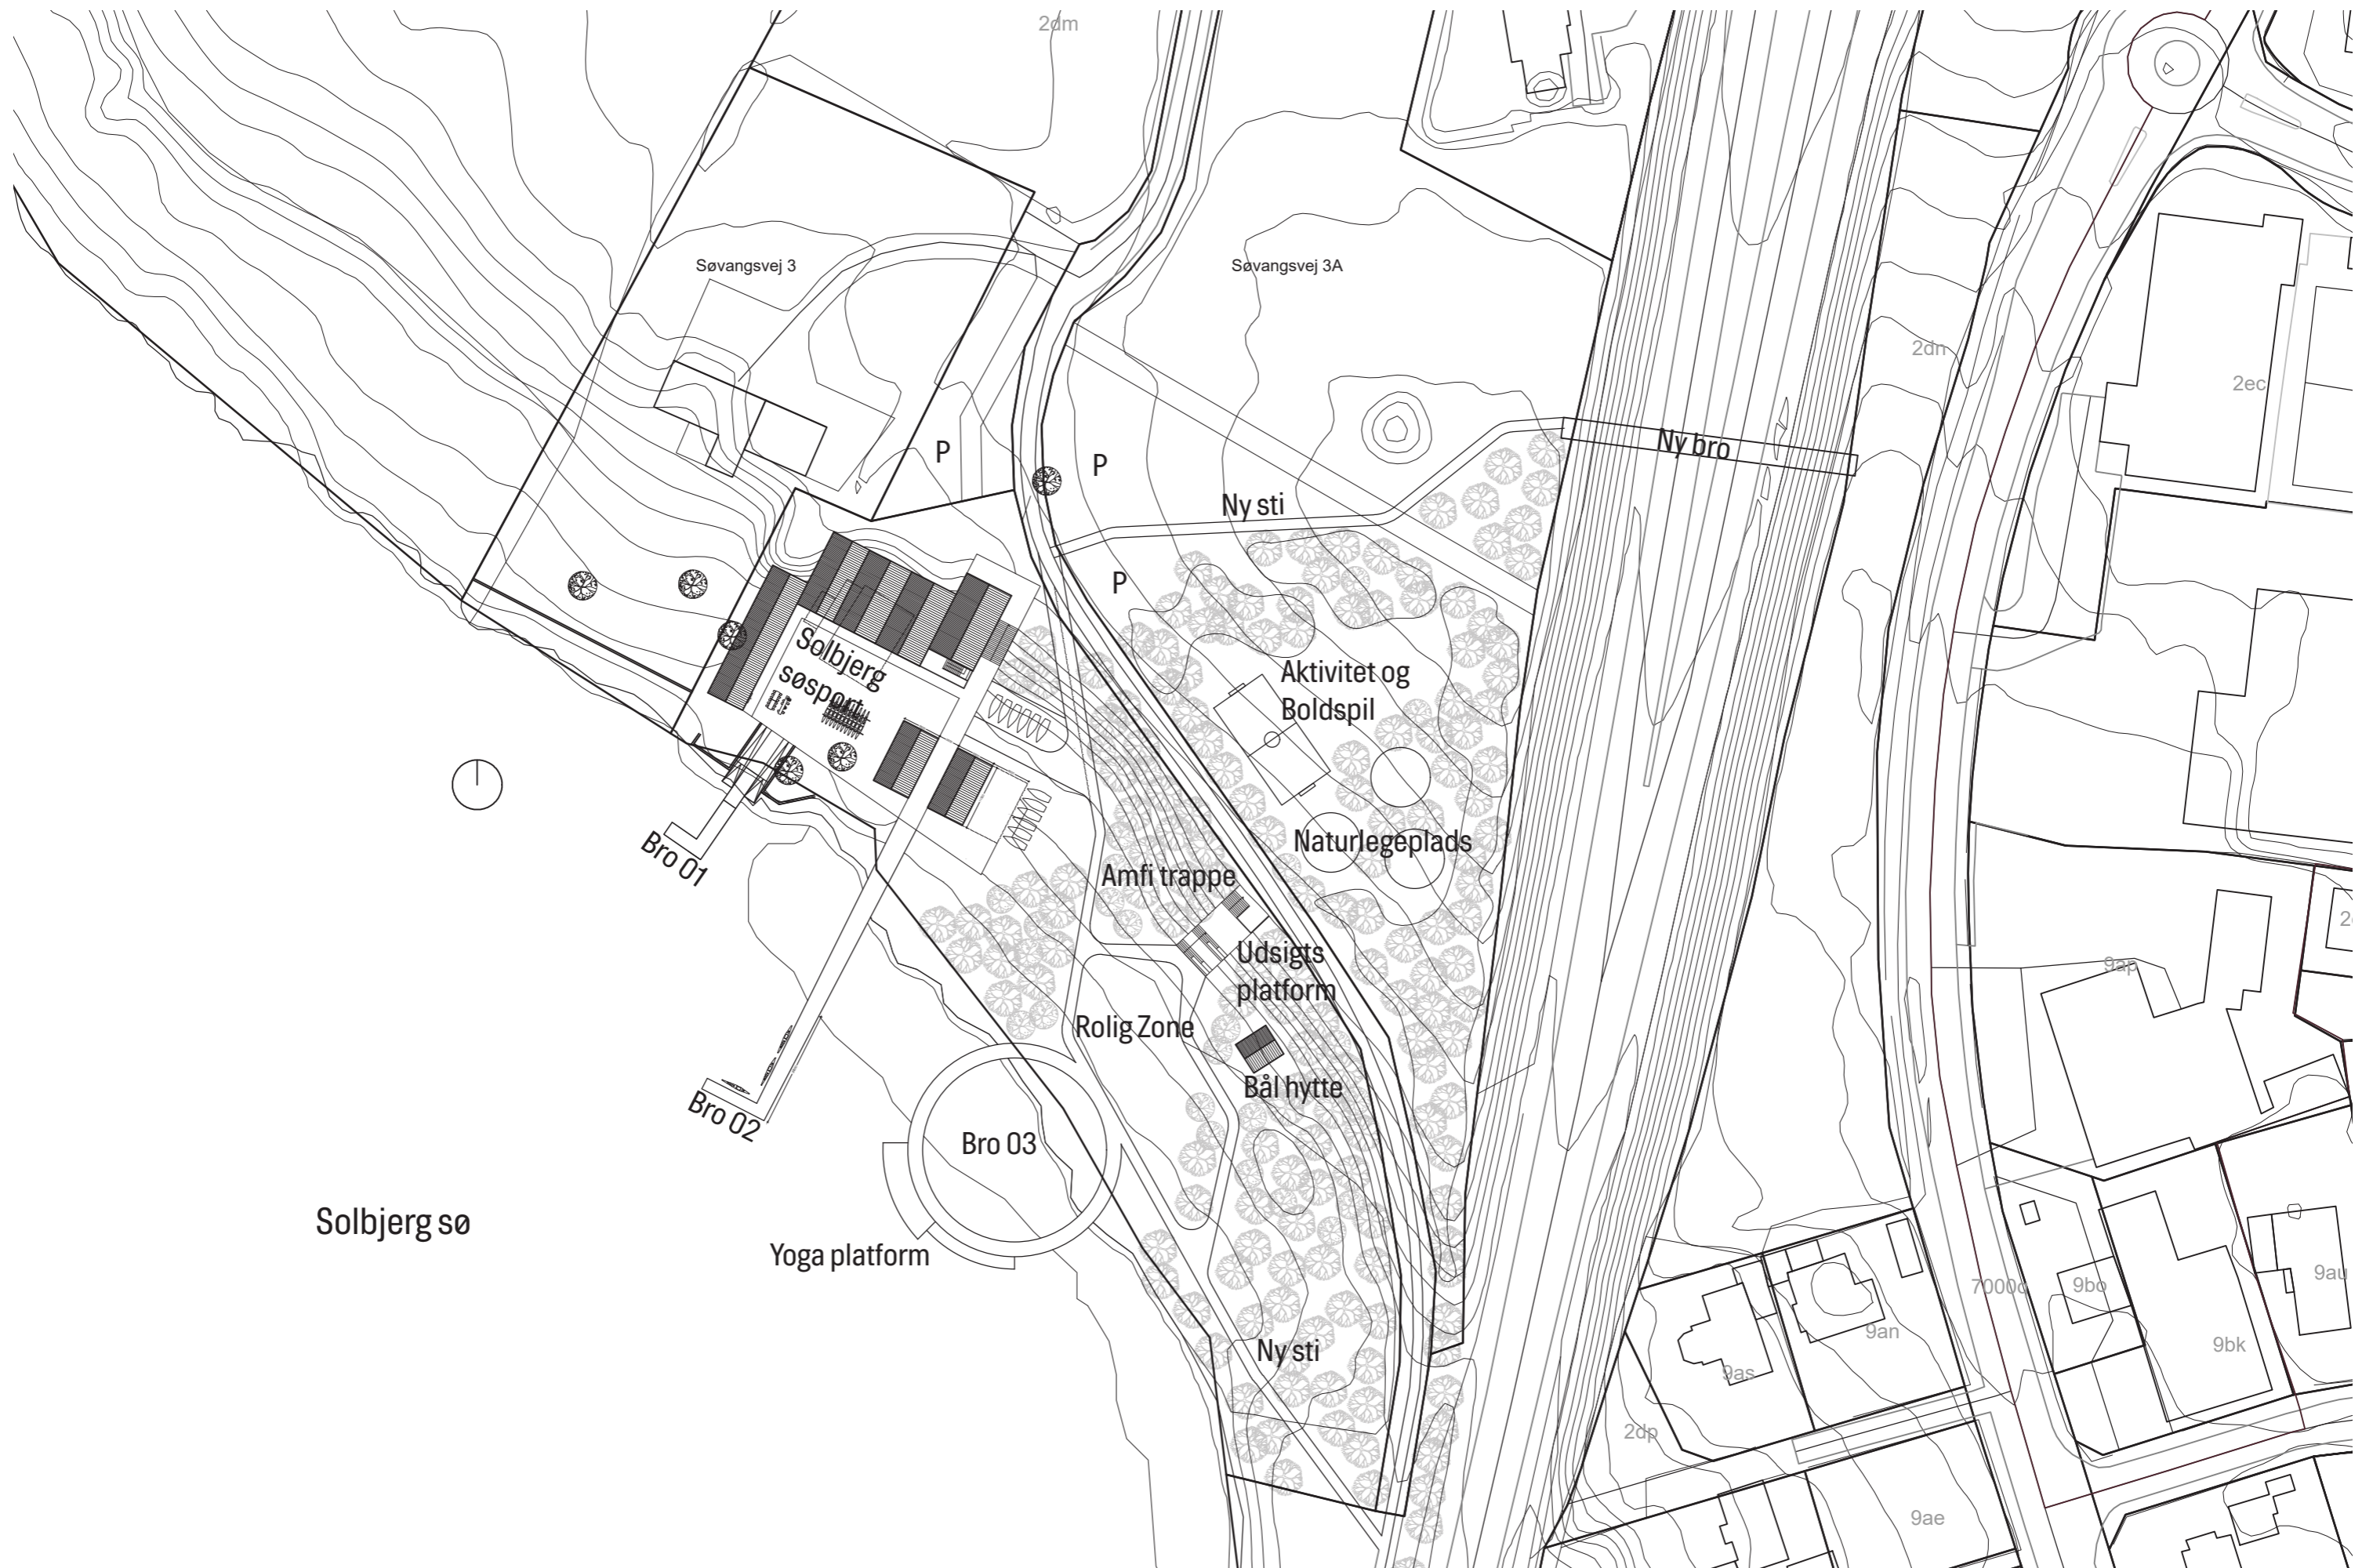

SOLBJERG SØSPORT

SOLBJERG TIL SØEN - SØEN TIL SOLBJERG

SKITSEMAPPE

24. MAJ 2024

Luftfoto

Foto fra stedet

Foto fra stedet

Kort fra dataforsyningen 1:1000

Solbjerg sø

Situationsplan 1:1000

Situationsplan 1:500

Inspiration

Maritimt formsprog
Naturligt lys
Nedbrudt skala
Landskabelige overgange
Naturlige materialer

55.5
55
54.5
54
53.5
53
52.5
52
2500
51.5
8100
51
50.5

Udebrus

Slæbested

Kant til sikring mod høj vandstand/ Siddekant

Mulig udvidelse

51,5

51

50,5

57

52,5

52

VISUALISERINGER

SOLBJERG SØSPORT

SET FRA VANDET

SOLBJERG SØSPORT

SET FRA PLADSEN

SOLBJERG SØSPORT