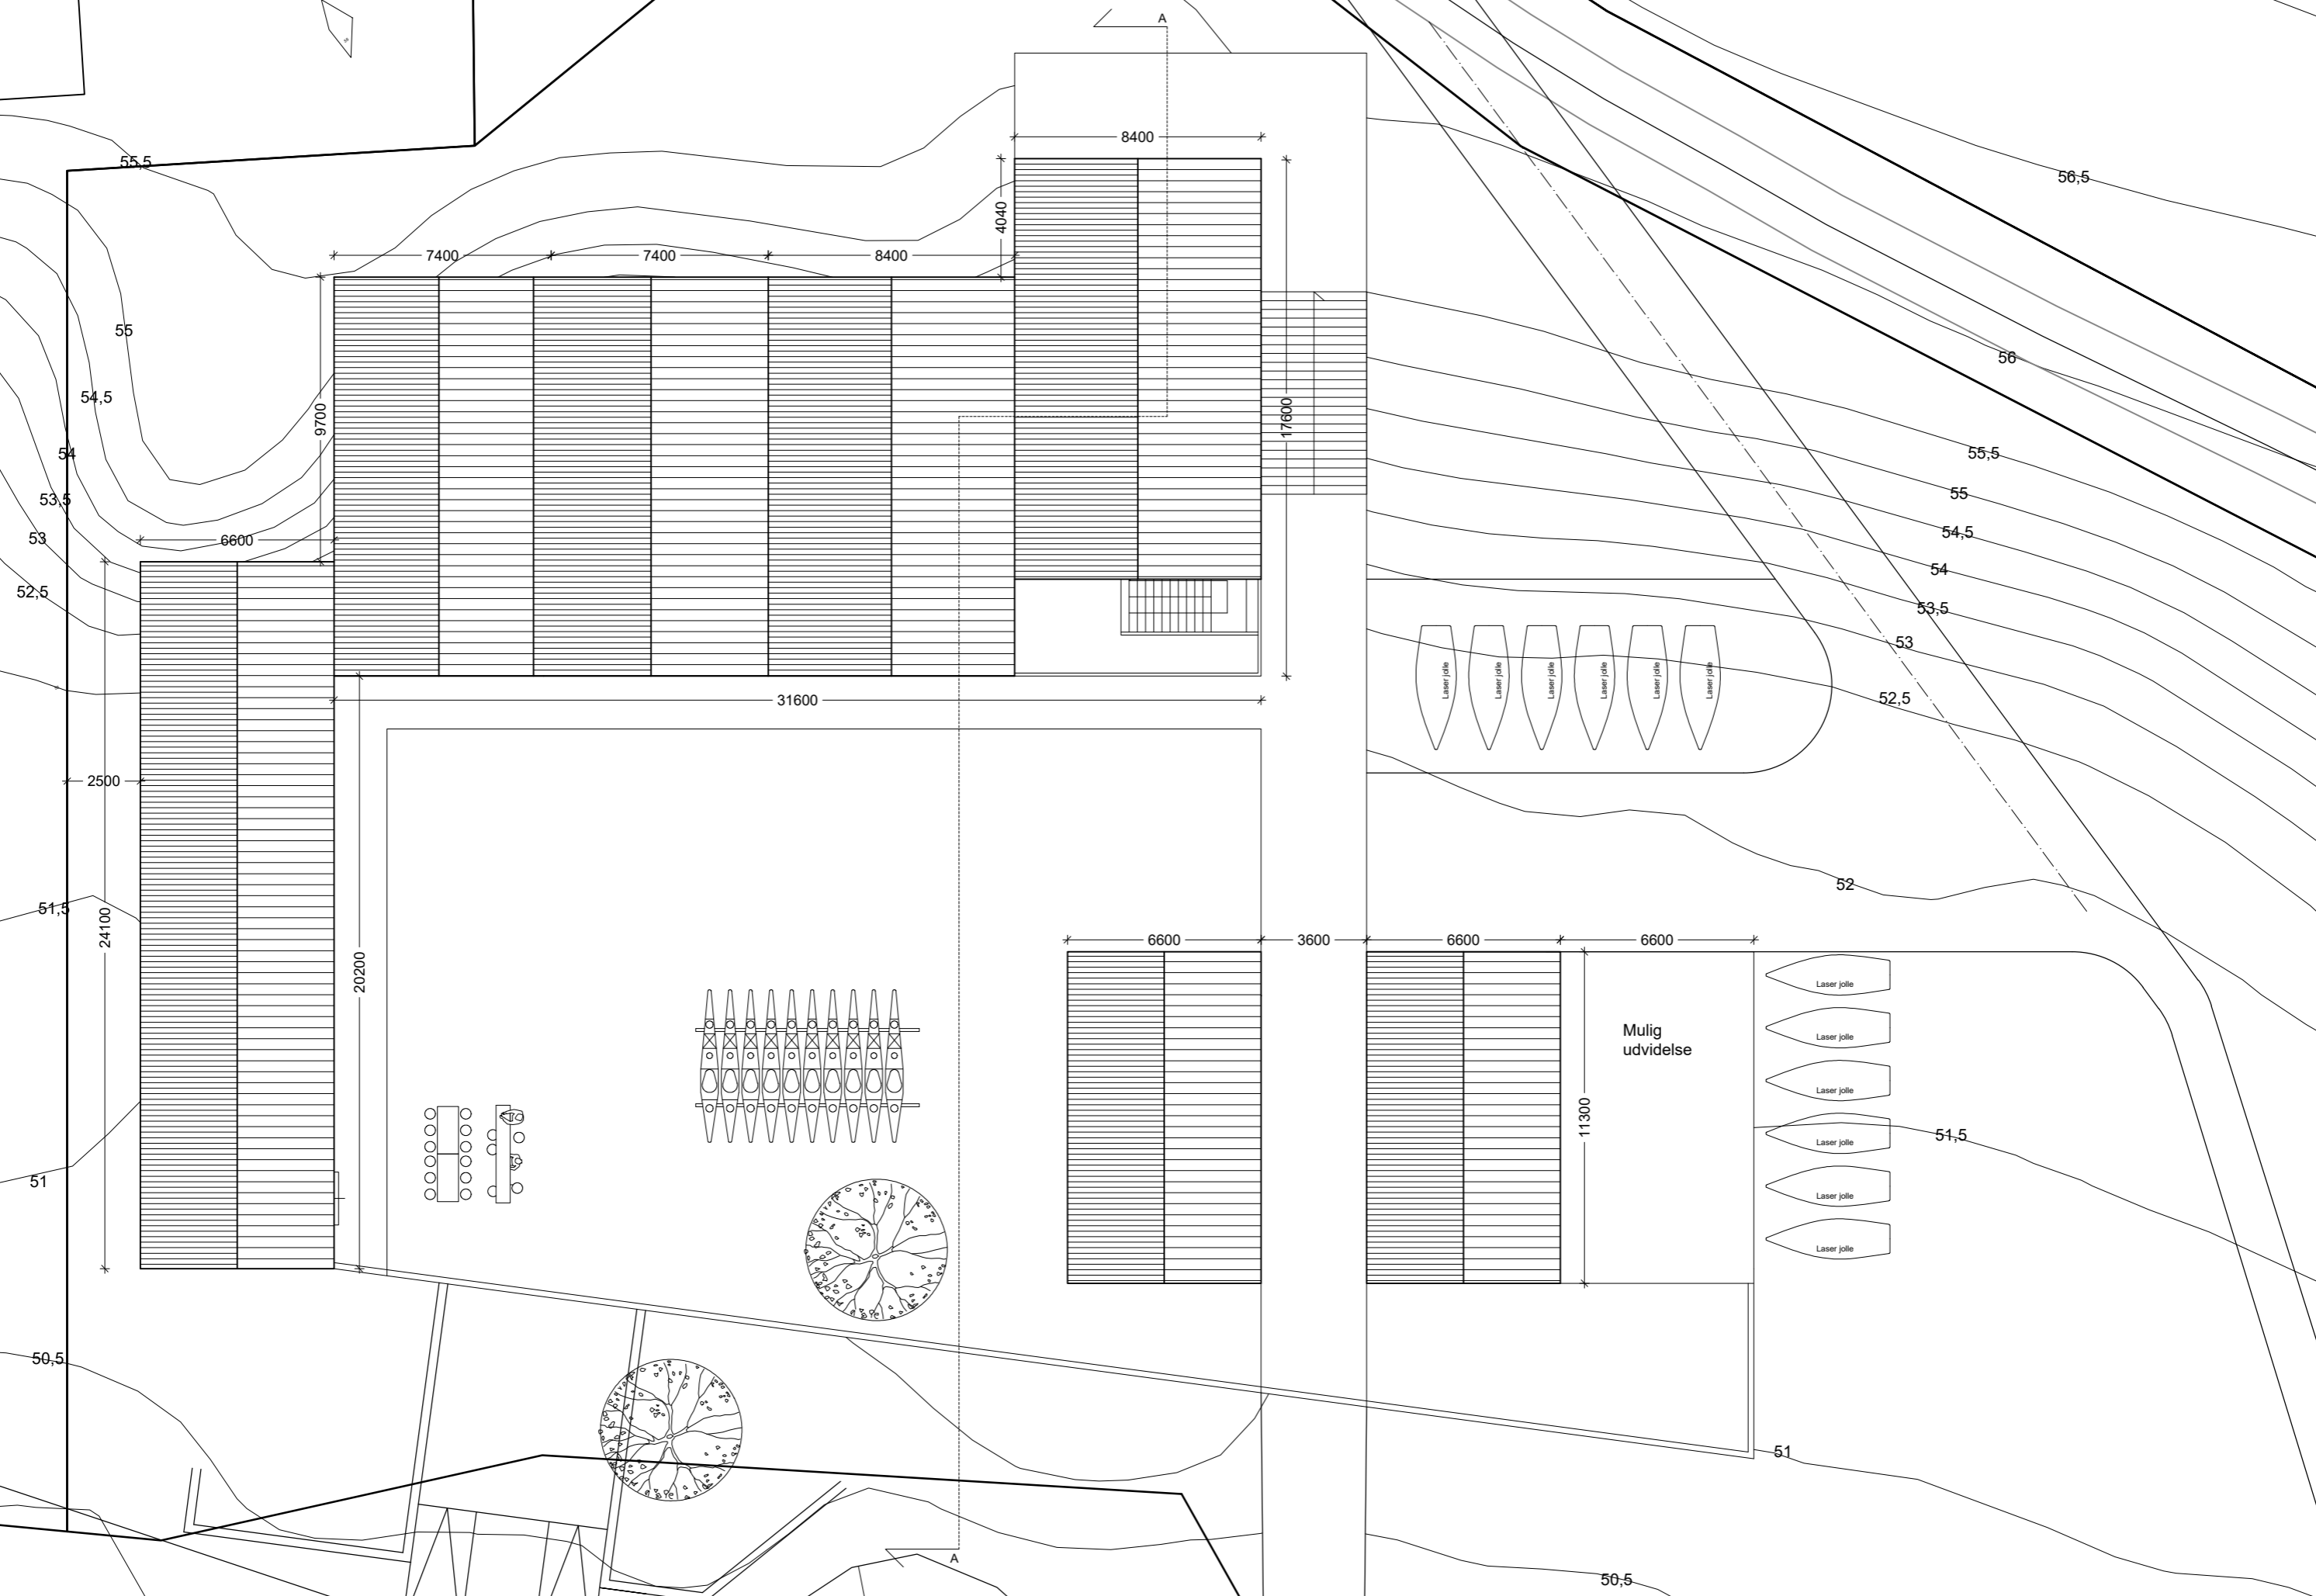

Udebrus

Slæbested

Kant til sikring mod høj vandstand/ Siddekant

Mulig udvidelse

51,5

51

50,5

57

56,5

56

55,5

55

54,5

54

53,5

53

52,5

52

VISUALISERINGER

SOLBJERG SØSPORT

SET FRA VANDET

SOLBJERG SØSPORT

SET FRA PLADSEN

SOLBJERG SØSPORT