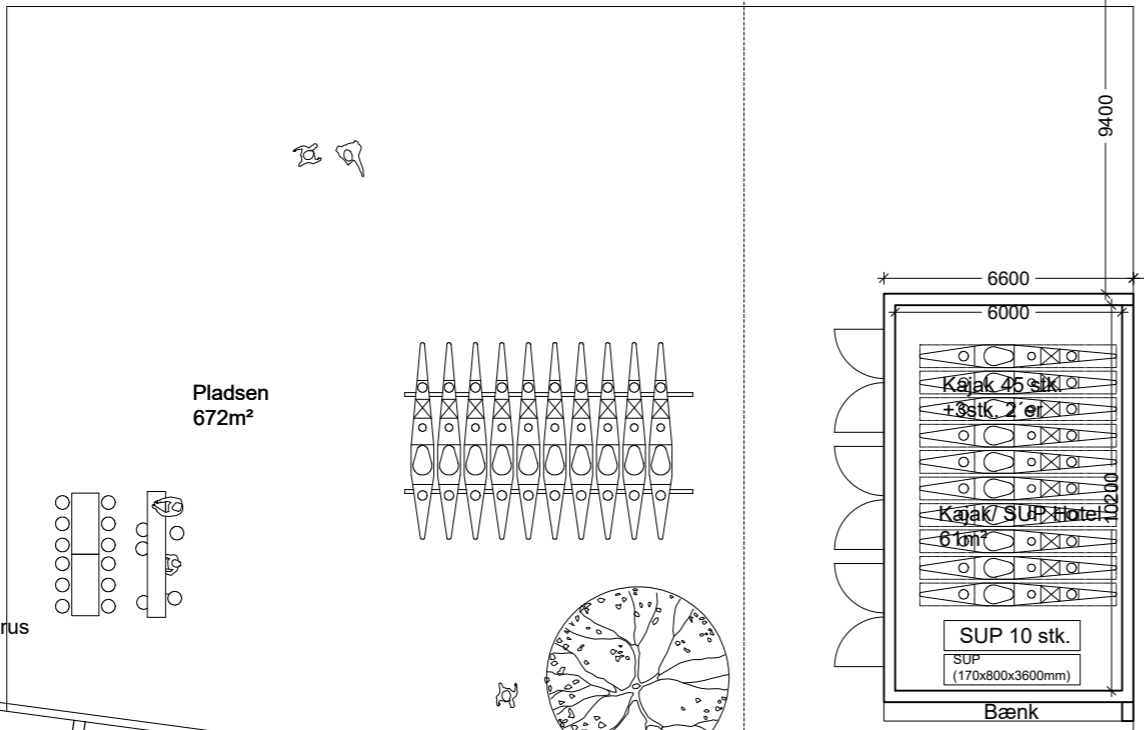

Solbjerg sø

Situationsplan 1:1000

Situationsplan 1:500

Inspiration

Maritimt formsprog
Naturligt lys
Nedbrudt skala
Landskabelige overgange
Naturlige materialer

55.5
55
54.5
54
53.5
53
52.5
52
2500
51.5
8100
51
50.5

Udebrus

Slæbested

Kant til sikring mod høj vandstand/ Siddekant

Mulig udvidelse

51,5

51

50,5

57

56,5

56

55,5

55

54,5

54

53,5

53