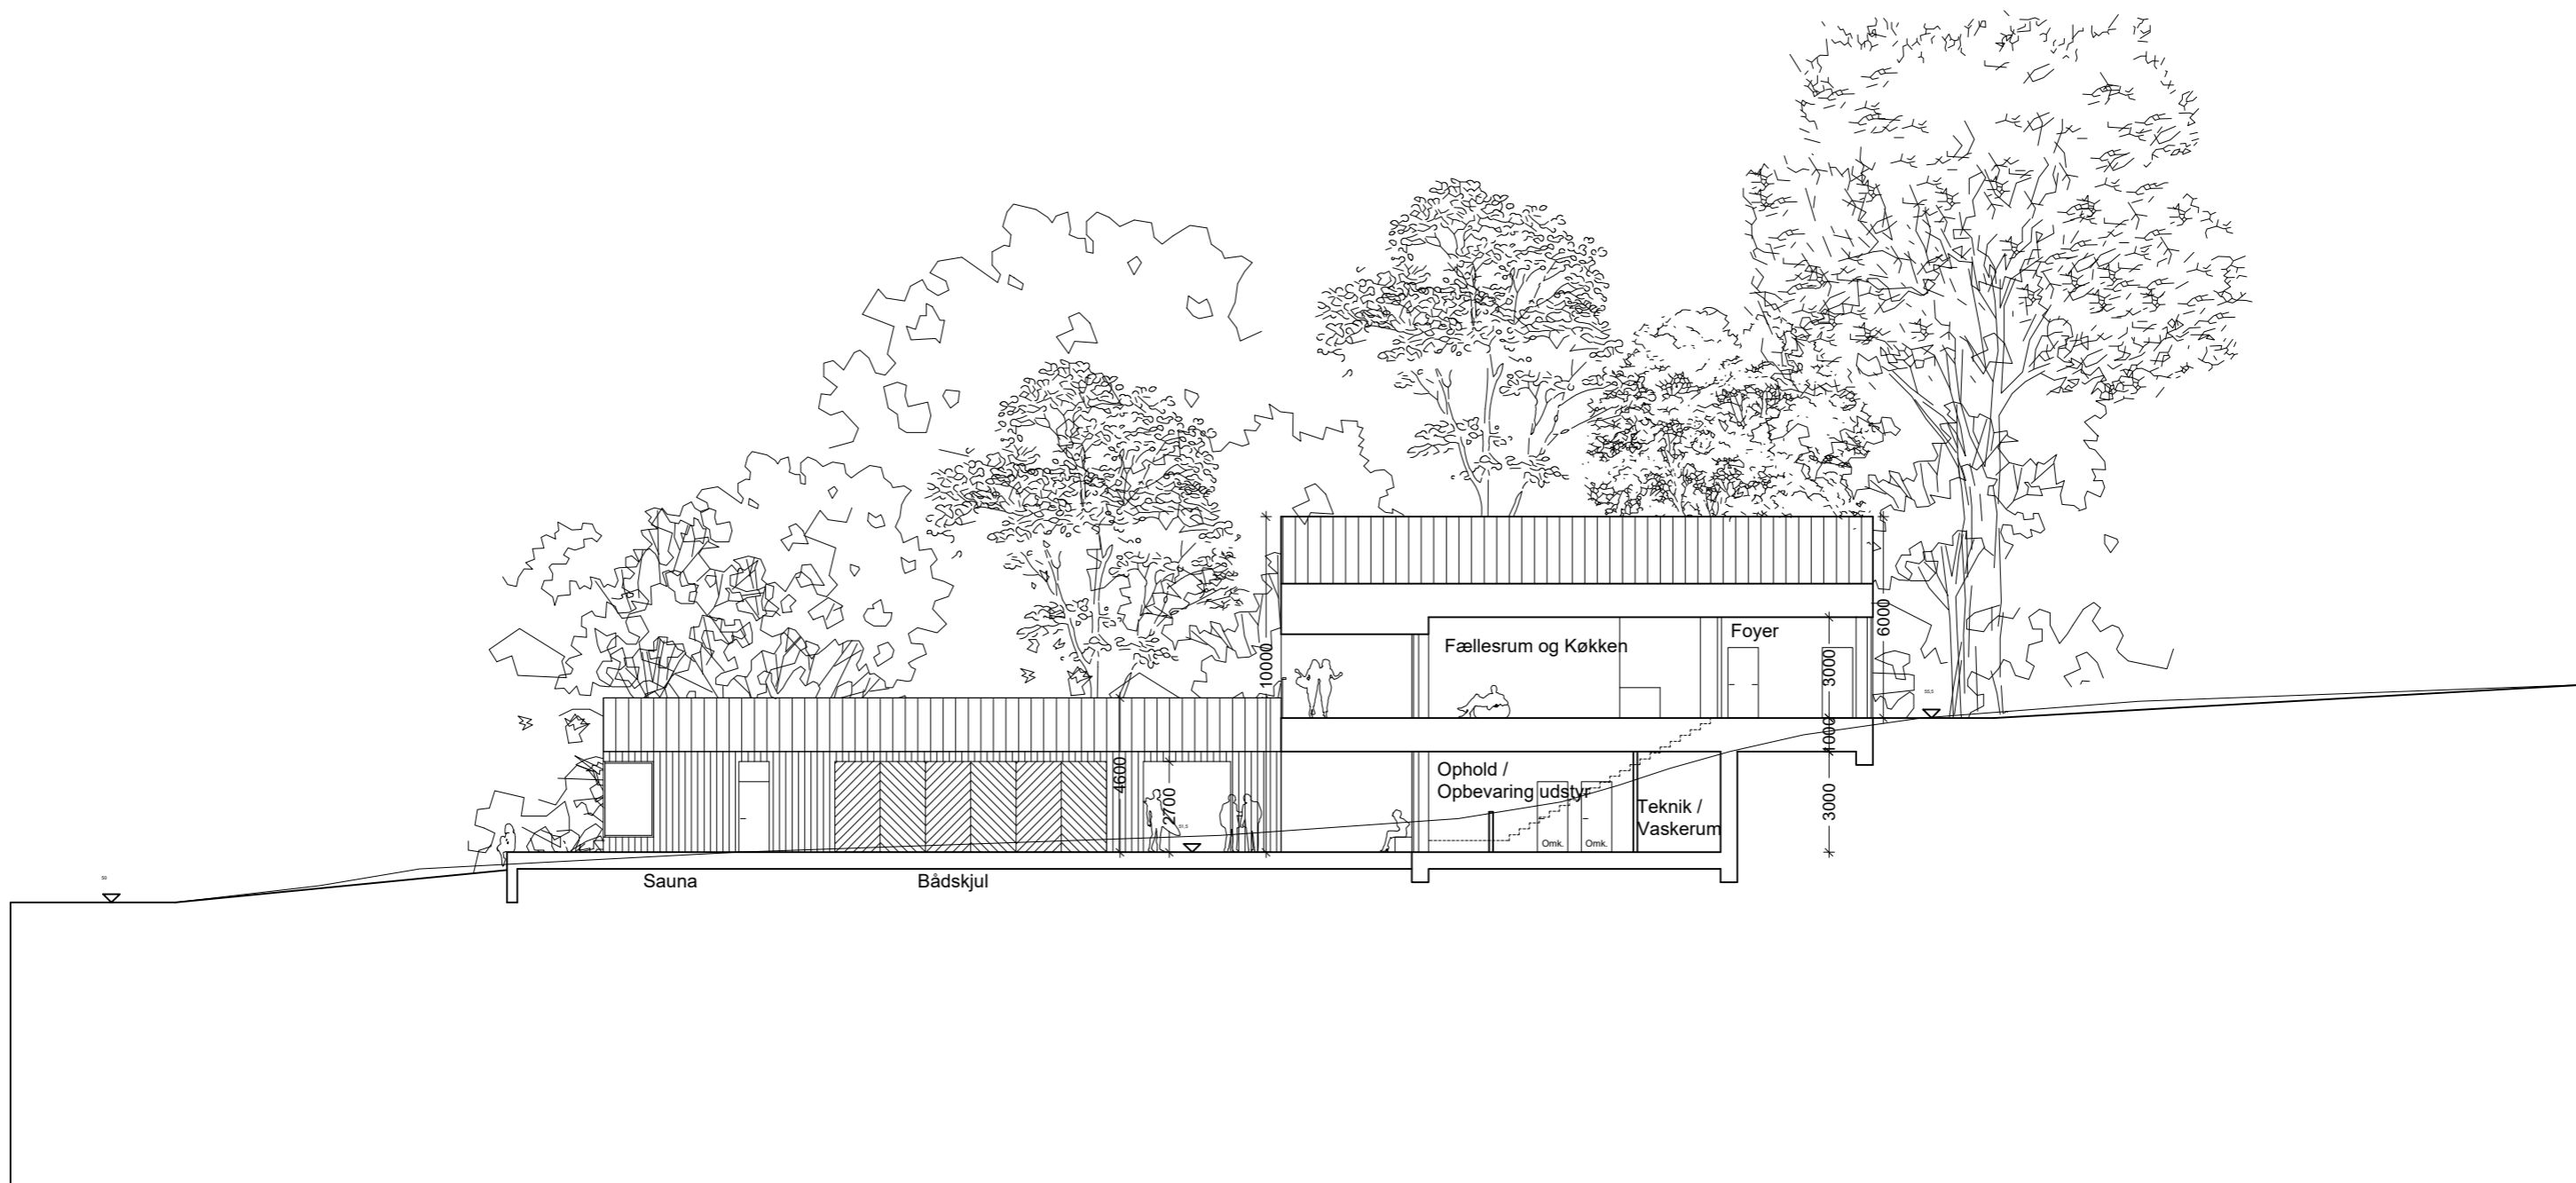

Solbjerg sø

Situationsplan 1:1000

Situationsplan 1:500

Inspiration

Maritimt formsprog
Naturligt lys
Nedbrudt skala
Landskabelige overgange
Naturlige materialer

55.5
55
54.5
54
53.5
53
52.5
52
2500
51.5
8100
51
50.5

Udebrus

Slæbested

Kant til sikring mod høj vandstand/ Siddekant

Mulig udvidelse

51,5

51

50,5

57

56,5

56

55,5

55

54,5

54

53,5

53

52,5

52

VISUALISERINGER

SOLBJERG SØSPORT

SET FRA VANDET

SOLBJERG SØSPORT

SET FRA PLADSEN

SOLBJERG SØSPORT