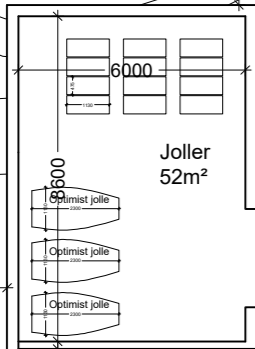

Solbjerg sø

Situationsplan 1:1000

Situationsplan 1:500

Inspiration

Maritimt formsprog
Naturligt lys
Nedbrudt skala
Landskabelige overgange
Naturlige materialer

55.5
55
54.5
54
53.5
53
52.5
52
2500
51.5
8100
51
50.5

Udebrus

Slæbested

Kant til sikring mod høj vandstand/ Siddekant

Mulig udvidelse

51,5

51

50,5

57