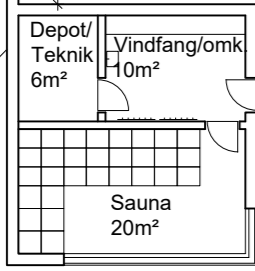

Solbjerg sø

Situationsplan 1:1000

Situationsplan 1:500

Inspiration

Maritimt formsprog
Naturligt lys
Nedbrudt skala
Landskabelige overgange
Naturlige materialer

55.5
55
54.5
54
53.5
53
52.5
52
2500
51.5
8100
51
50.5

Udebrus

Slæbested

Kant til sikring mod høj vandstand/ Siddekant

Mulig udvidelse

51,5

51

50,5

57