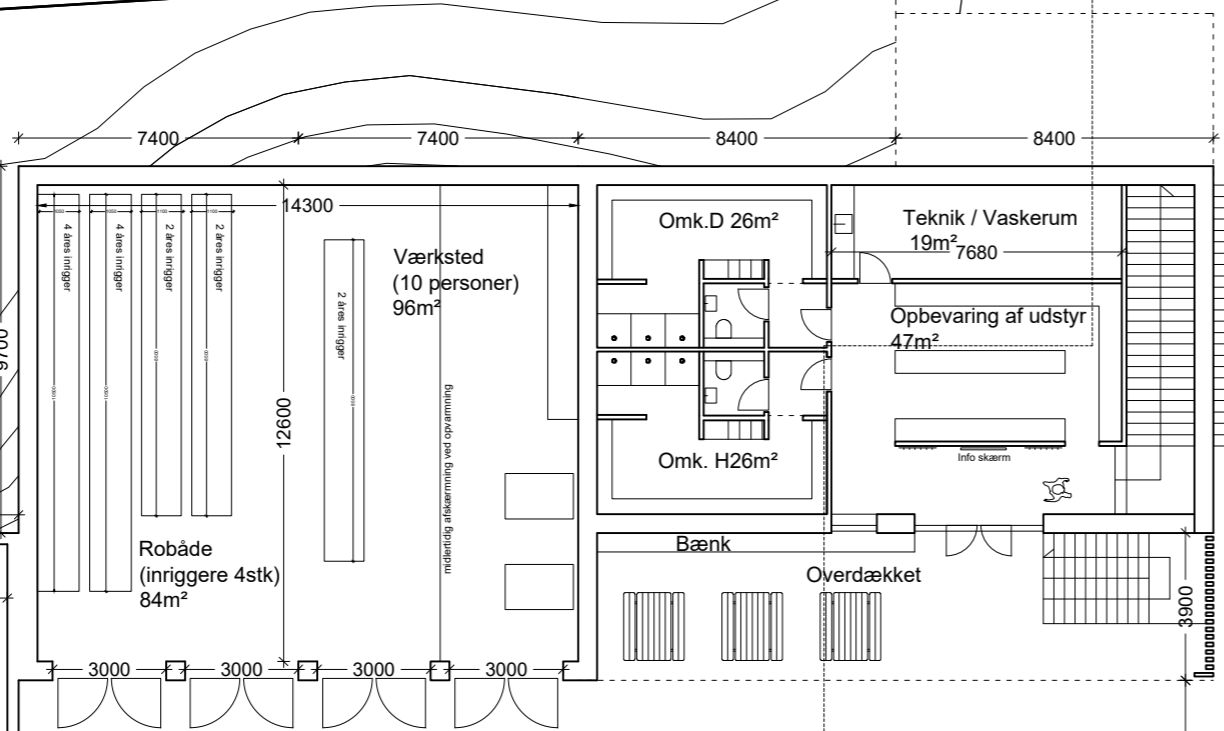

Solbjerg sø

Situationsplan 1:1000

Situationsplan 1:500

Inspiration

Maritimt formsprog
Naturligt lys
Nedbrudt skala
Landskabelige overgange
Naturlige materialer

55.5
55
54.5
54
53.5
53
52.5
52
2500
51.5
8100
51
50.5

Udebrus

Slæbested

Kant til sikring mod høj vandstand/ Siddekant

Mulig udvidelse

51,5

51

50,5

57