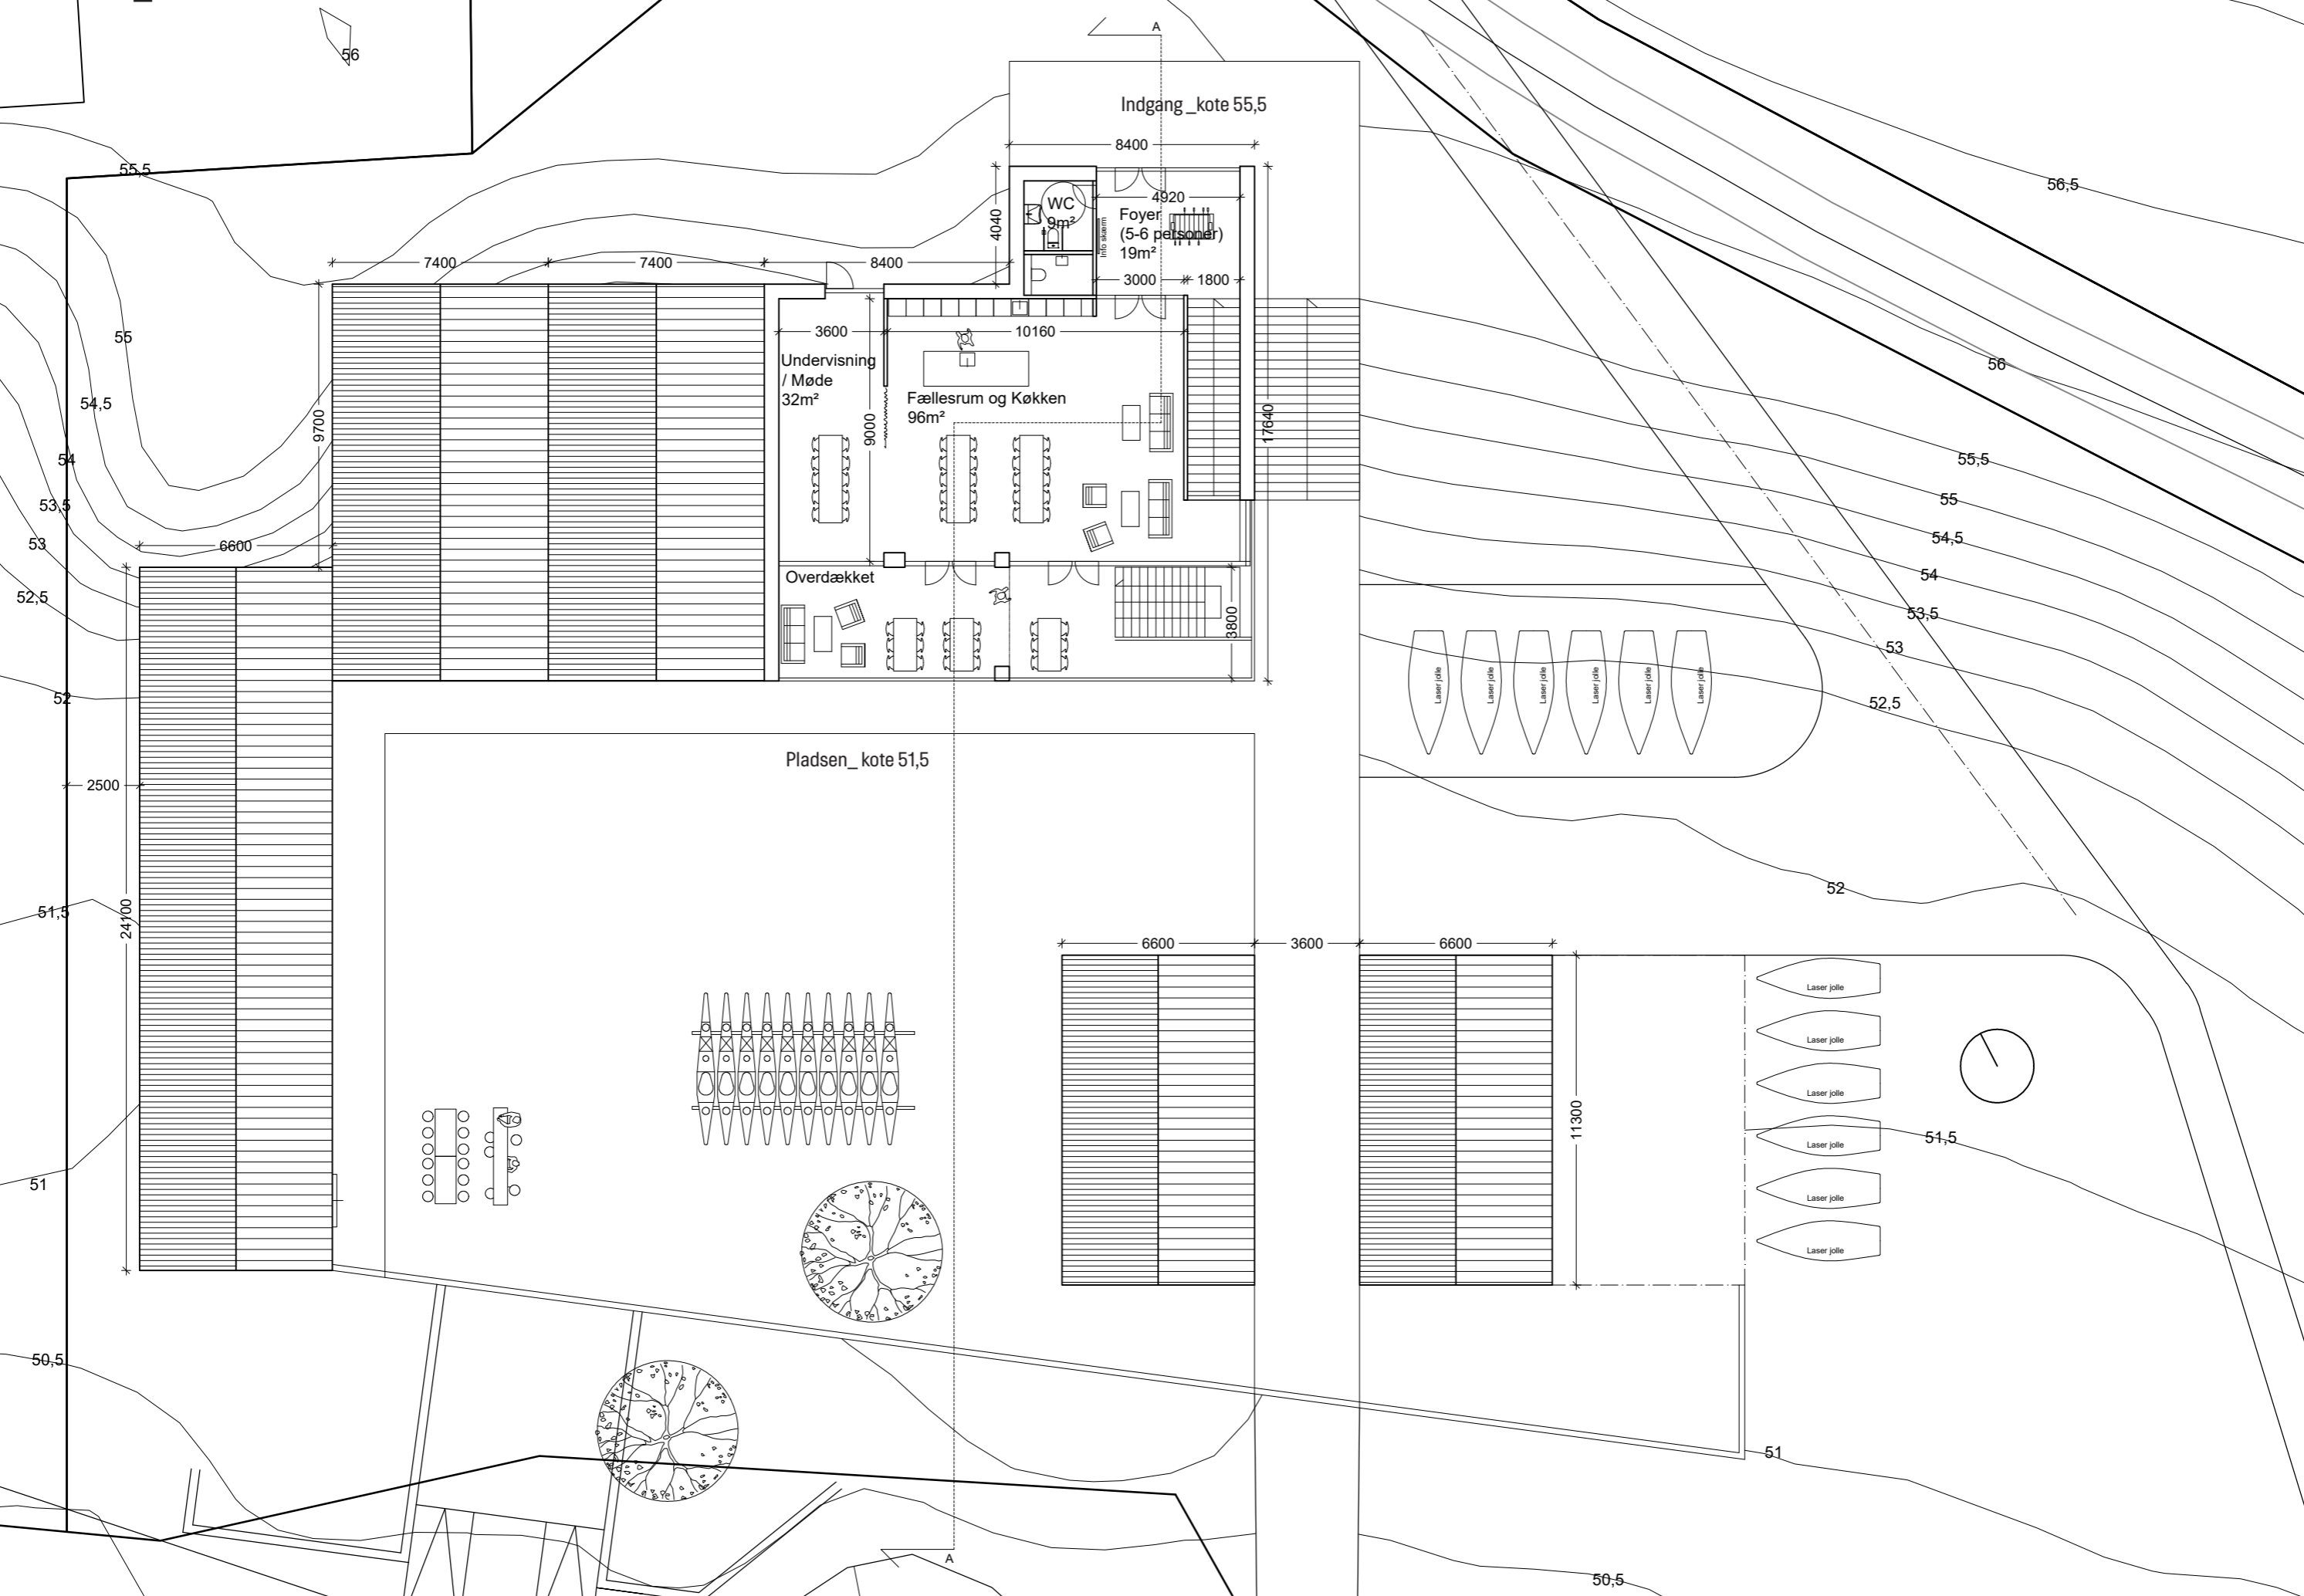

SOLBJERG SØSPORT

SOLBJERG TIL SØEN - SØEN TIL SOLBJERG

SKITSEMAPPE

24. MAJ 2024

Luftfoto

Foto fra stedet

Foto fra stedet

Kort fra dataforsyningen 1:1000

Solbjerg sø

Situationsplan 1:1000

Situationsplan 1:500

Inspiration

Maritimt formsprog
Naturligt lys
Nedbrudt skala
Landskabelige overgange
Naturlige materialer

55.5
55
54.5
54
53.5
53
52.5
52
2500
51.5
8100
51
50.5

Udebrus

Slæbested

Kant til sikring mod høj vandstand/ Siddekant

Mulig udvidelse

51,5

51

50,5

57

52,5

52

VISUALISERINGER

SOLBJERG SØSPORT

SET FRA VANDET

SOLBJERG SØSPORT

SET FRA PLADSEN

SOLBJERG SØSPORT