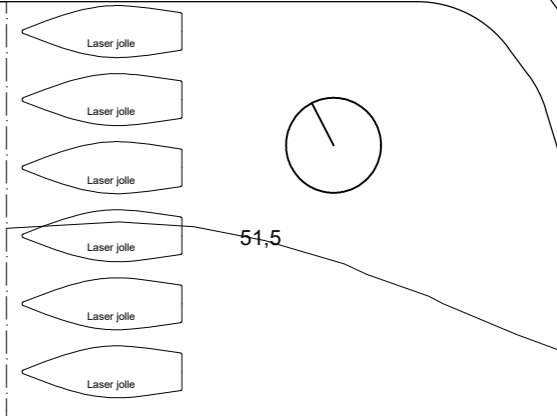

Solbjerg sø

Situationsplan 1:1000

Situationsplan 1:500

Inspiration

Maritimt formsprog
Naturligt lys
Nedbrudt skala
Landskabelige overgange
Naturlige materialer

55.5
55
54.5
54
53.5
53
52.5
52
2500
51.5
8100
51
50.5

Udebrus

Slæbested

Kant til sikring mod høj vandstand/ Siddekant

Mulig udvidelse

51,5

51

50,5

57