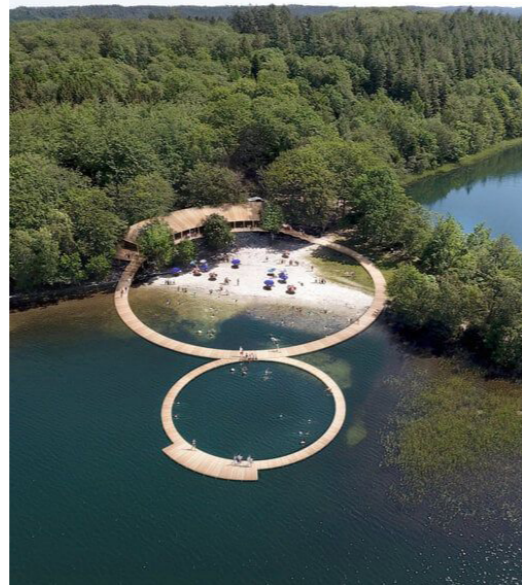

SOLBJERG SØSPORT

SOLBJERG TIL SØEN - SØEN TIL SOLBJERG

SKITSEMAPPE

24. MAJ 2024

Luftfoto

Foto fra stedet

Foto fra stedet

Kort fra dataforsyningen 1:1000

Solbjerg sø

Situationsplan 1:1000

Situationsplan 1:500

Inspiration

Maritimt formsprog
Naturligt lys
Nedbrudt skala
Landskabelige overgange
Naturlige materialer

55.5
55
54.5
54
53.5
53
52.5
52
2500
51.5
8100
51
50.5

Udebrus

Slæbested

Kant til sikring mod høj vandstand/ Siddekant

Mulig udvidelse

51,5

51

50,5

57

52,5

52

VISUALISERINGER

SOLBJERG SØSPORT

SET FRA VANDET

SOLBJERG SØSPORT

SET FRA PLADSEN

SOLBJERG SØSPORT