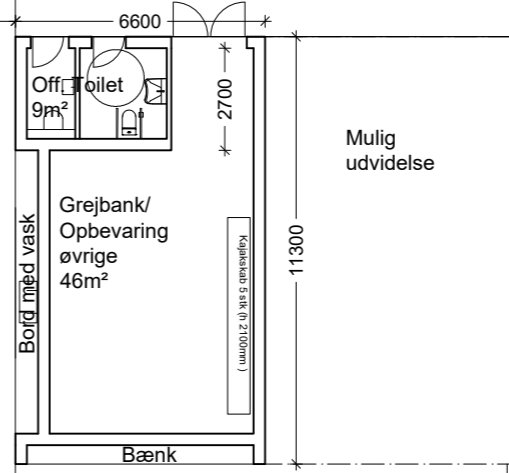

Solbjerg sø

Situationsplan 1:1000

Situationsplan 1:500

Inspiration

Maritimt formsprog
Naturligt lys
Nedbrudt skala
Landskabelige overgange
Naturlige materialer

55.5
55
54.5
54
53.5
53
52.5
52
2500
51.5
8100
51
50.5

Udebrus

Slæbested

Kant til sikring mod høj vandstand/ Siddekant

Mulig udvidelse

51,5

51

50,5

57